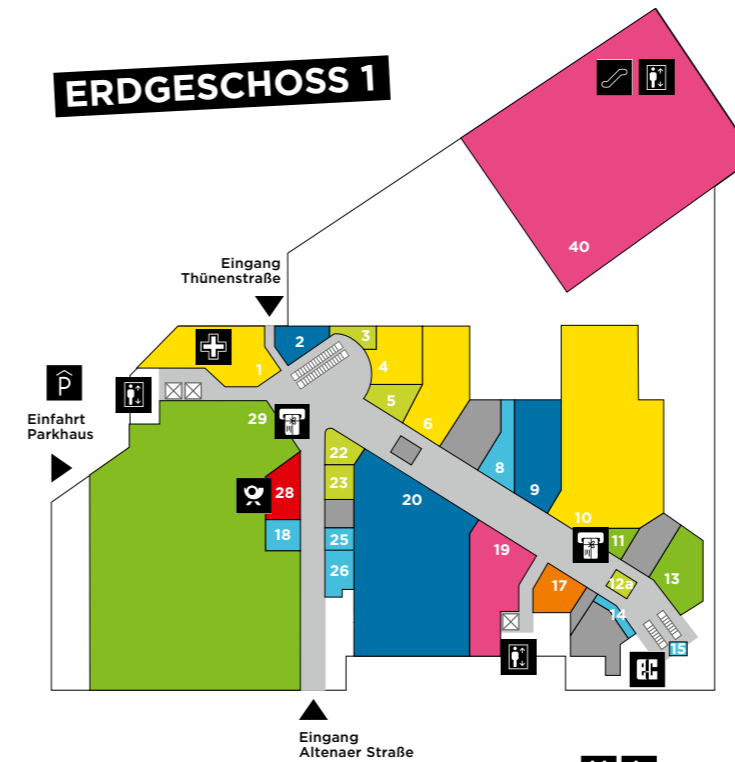

UHREN / SCHMUCK / GESCHENKE

67	Bijou Brigitte	EG2
42	Christ	EG2
17	Juwelier Galileo	EG1
90	La Profica Uhren	OG1
35	Lovisa	EG2

HARTWAREN / ELEKTRO / GESCHENKARTIKEL

20	Action	EG1
82	Captain Fun	OG1
99	Fissler	OG1
76	McPaper	OG1
9	Nanu-Nana	EG1
2	O2	EG1
109	Saturn	OG2
92	Vodafone	OG1
100	Woolworth	OG1
110	Woolworth	OG2

BÜCHER / SCHREIBWAREN / TABAKWAREN

28	Tabak Lomberg	EG1
61	Tabak Wolsdorff	EG2
103	Thalia	OG1

GESUNDHEIT / KOSMETIK / PFLEGE / OPTIK

86	Abele Optik	OG1
6	Apollo Optik	EG1
4	Bacher (Reformhaus)	EG1
10	dm-drogerie markt	EG1
56	Douglas	EG2
30	Drogerie Müller	EG2
68	eyes + more	EG2
85	Fielmann	OG1
54	Loris	EG2
1	Pluspunkt-Apotheke	EG1
70	Rituals	EG2

LEBENSMITTEL / BLUMEN

13	Bäckerei Hesse	EG1
29	REWE	EG1
38	Tchibo	EG2
11	Tee Gschwendner	EG1

GASTRONOMIE

51	Asia Hung	EG2
22	Bäckerei Kayser	EG1
23	Bäckerei Kayser	EG1
49	Ciao Bella	EG2
50	Ciao Bella	EG2
12a	Cigköftem	EG1
102	Eiscafé Leone	OG1
53	Eiskiosk Venezia	EG2
52	Gustosa	EG2
3	immergrün	EG1
93	Kamps Bistro	OG1
46	Nordsee	EG2
41	Segafredo Espresso Bar	EG2
5	Wurst König	EG1

DIENSTLEISTUNG

79	Änderungsschneiderei Acar	OG1
8	Cut & Color	EG1
14	Fotofix	EG1
80	Holidayland	OG1
15	ING Diba Geldautomat	EG1
63	Klein OHO	EG2
18	Klier	EG1
26	Nagelstudio Beauty & Nails	EG1
81	Nagelstudio L.A. Beauty	OG1
25	Service Punkt (Schlüsseldienst, Schuster etc.)	EG1
62	Sparkasse	EG2
94	Studioline	OG1

ERDGESCHOSS 1