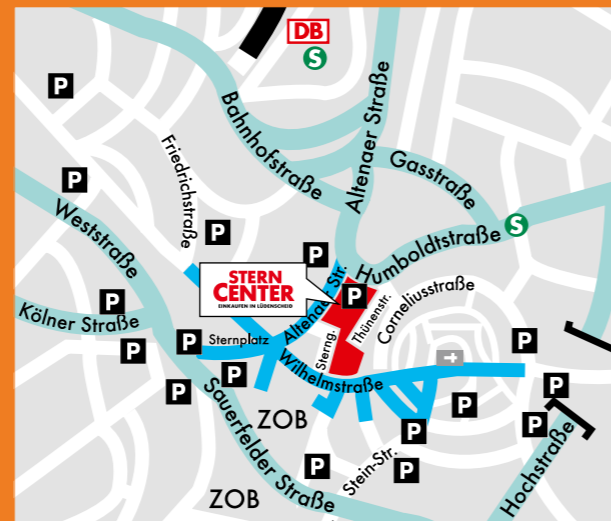

# FÜR KLEINE UND GROSSE WAGEN!

Ihr erreicht das Stern-Center mit dem Auto über die A 45 bis Lüdenscheid Richtung Zentrum bzw. Stern-Center sowie über die Bundesstraßen B 229 und B 236. Die Parkhauseinfahrt befindet sich in der Thünenstraße.

Das Stern-Center liegt im Stadtzentrum von Lüdenscheid direkt an der Fußgängerzone. Ihr erreicht es vom zentralen Busbahnhof (ZOB) aus in 9 Minuten zu Fuß.

Stand: Januar 2024

Stern-Center Lüdenscheid  
Wilhelmstraße 33  
58511 Lüdenscheid  
Tel.: 0 23 51/2 40 61  
Fax: 0 23 51/3 92 13