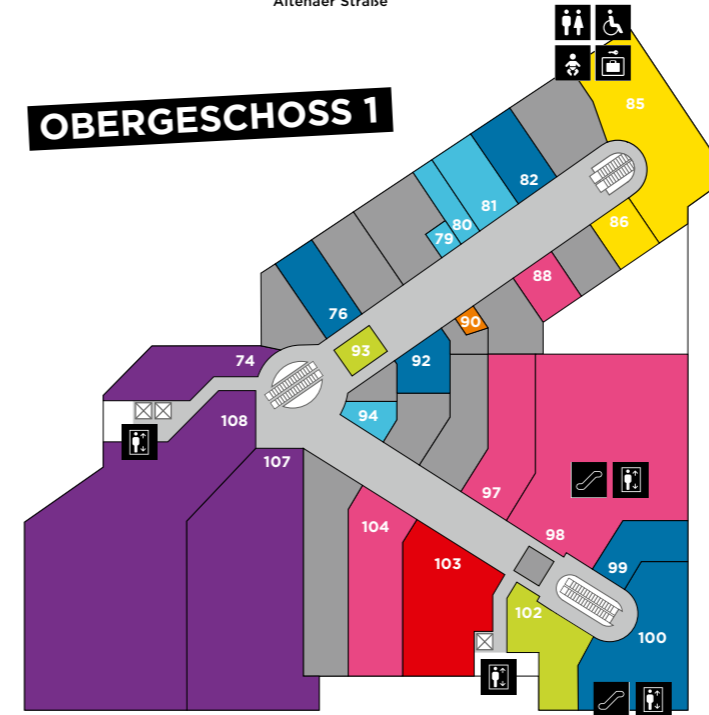

OBBERGESCHOSS 1