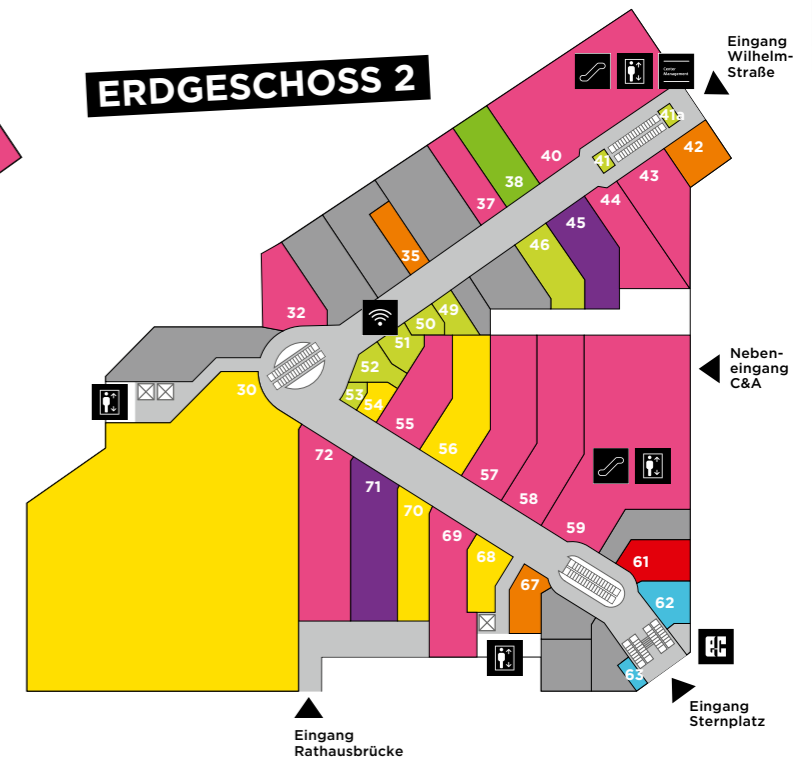

ERDGESCHOSS 2